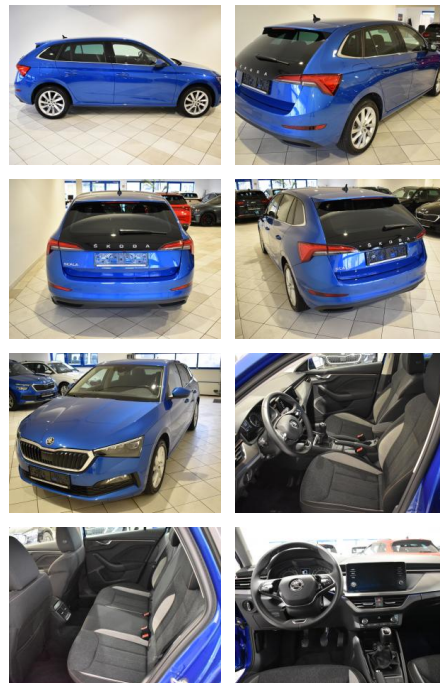

Skoda Scala Style 1.0TSI LED AHK 5J Garantie

AH44-ATS 9968 **Angebotsnr.:**

Erstzulassung:	Kilometer:	Farbe:	Leistung:	Kraftstoffart:
18.05.2022	18.185	Blau	81 kW / 110 PS	Benzin

PREIS
20.570 €

FINANZIERUNGSBEISPIEL