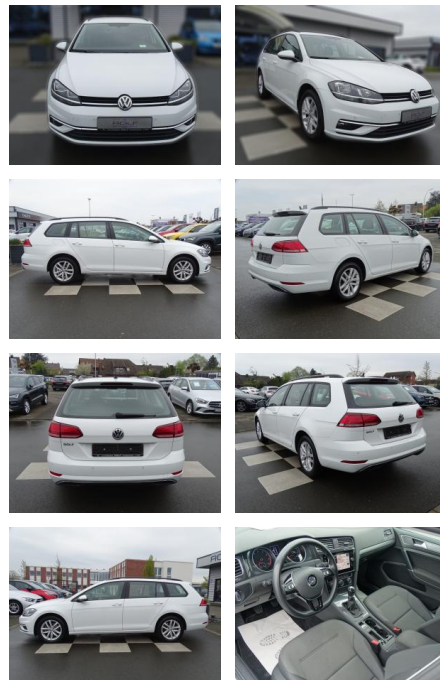

RA00-20612 **Angebotsnr.:**

Erstzulassung:	Kilometer:	Farbe:	Leistung:	Kraftstoffart:
01.09.2019	40.557	Weiß	85 kW / 116 PS	Benzin

PREIS
19.840 €

FINANZIERUNGSBEISPIEL
Laufzeit: 60 Monate Anzahlung: 25 %
Basis-Finanzierung:* Mtl. Rate:
Zielraten-Finanzierung:** **168 €**