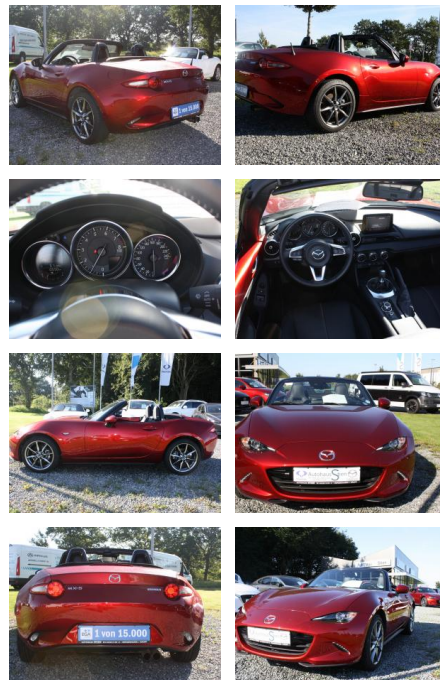

AS5A-SST2309 Angebot

Erstzulassung:	Kilometer:	Farbe:	Leistung:	Kraftstoffart:
24.03.2022	10.740	Rot	135 kW / 184 PS	Benzin

PREIS
26.170 €

FINANZIERUNGSBEISPIEL

Laufzeit: 60 Monate Anzahlung: 10 %
Basis-Finanzierung:* Mtl. Rate:
Zielraten-Finanzierung:** **232 €**