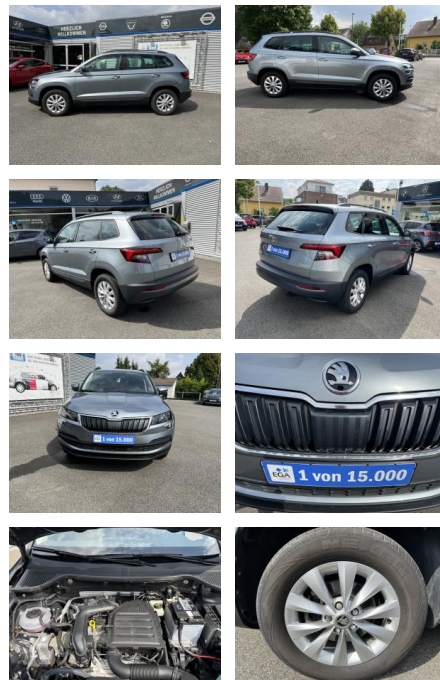

AC00-5015179Angebotsnr.:

Erstzulassung:	Kilometer:	Farbe:	Leistung:	Kraftstoffart:
29.10.2018	50.000	grau met	85 kW / 116 PS	Benzin

PREIS
19.030 €

FINANZIERUNGSBEISPIEL
 Laufzeit: 60 Monate Anzahlung: 10 %
 Basis-Finanzierung:* Mtl. Rate:
 Zielraten-Finanzierung:** **1.169 €**