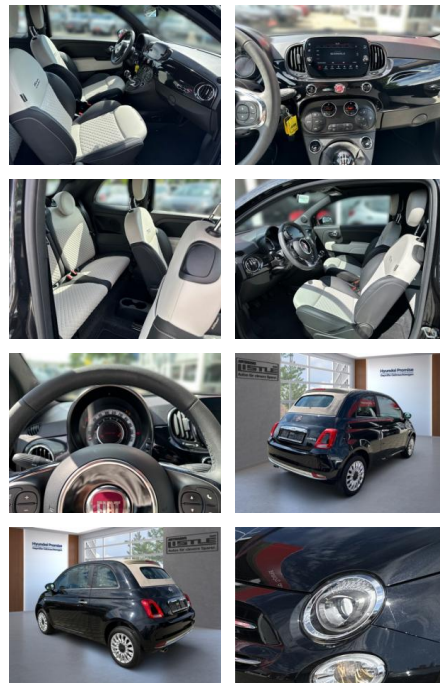

AL33-43246L **Angebotsnr.:**

Erstzulassung:	Kilometer:	Farbe:	Leistung:	Kraftstoffart:
01.08.2021	10.663		52 kW / 71 PS	Hybrid

PREIS
16.440 €

FINANZIERUNGSBEISPIEL

Laufzeit: 60 Monate Anzahlung: 10 %
Basis-Finanzierung:* Mtl. Rate:
Zielraten-Finanzierung:** **146 €**