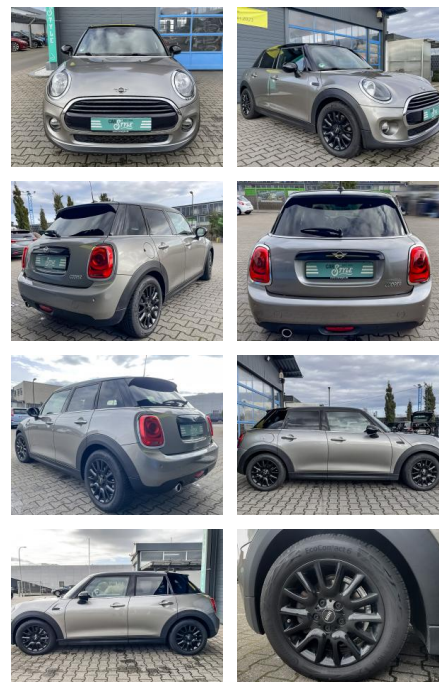

MINI Cooper 1.5 PEPPER SHZ PDC LEDER

CS01-FO241244-~~11~~ **Angebotsnr.:**

Erstzulassung:	Kilometer:	Farbe:	Leistung:	Kraftstoffart:
29.08.2019	67.900	grau	100 kW / 136 PS	Benzin

PREIS
16.660 €

FINANZIERUNGSBEISPIEL
Laufzeit: 60 Monate Anzahlung: 10 %
Basis-Finanzierung:* Mtl. Rate:
Zielraten-Finanzierung:** **1148 €**

* Basisfinanzierung: Anzahlung: 1.666 Euro, Laufzeit: 60 Monate, Nettodarlehen: 14.994 Euro, Gesamtbetrag: 17.972 Euro, Zinssätze: 3.45% Sollz. (gebunden), 3.5% eff.
** Zielratenfinanzierung: Anzahlung: 1.666 Euro, Laufzeit: 60 Monate, Nettodarlehen: 14.994 Euro, Zielrate: 8.330 Euro, Gesamtbetrag: 18.701 Euro, Zinssätze: 3.45% Sollz. (gebunden), 3.5% eff.,
Vermittlung für: Santander Consumer Bank
Repräsentatives Beispiel gem. § 17 Abs. 4 PAngV. Diese Finanzierungsangebote sind Beispiele. Gerne ermitteln wir für Sie Ihr individuelles Angebot.

Ausstattung

Besonderheiten

- Park-Distance-Control (PDC)
- Sportsitze vorn
- LM-Felgen 6.5x16 (Victory Spoke. Schwarz)
- Vorrüstung Mobiltelefon/Handy mit Bluetooth-Schnittstelle
- Multifunktion für Lenkrad
- Audio-Navigationssystem Professional
- Sitzheizung vorn
- Ausstattungs-Paket: Pepper
- Ambiente-Beleuchtung
- Verkauf im Kundenauftrag