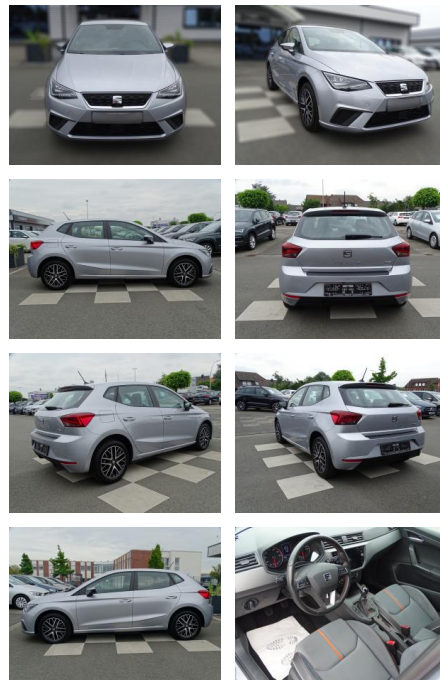

## Seat Ibiza

RA00-20685 **Angebotsnr.:**

Erstzulassung:	Kilometer:	Farbe:	Leistung:	Kraftstoffart:
01.06.2020	20.268	Silber	85 kW / 116 PS	Benzin

**PREIS**  
**19.320 €**