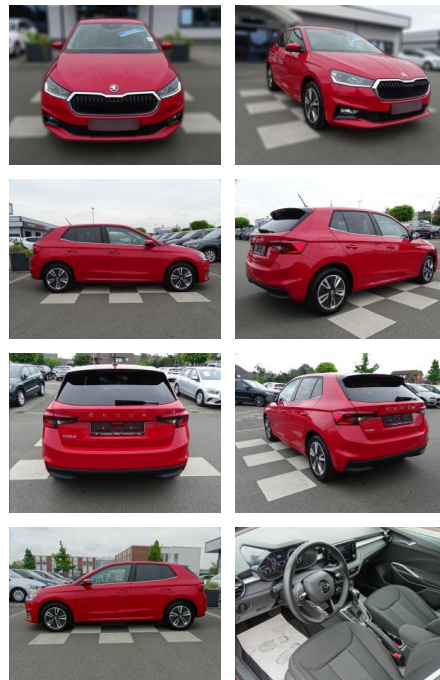

Autohaus Bütje GmbH
Drangstweg 84 - 27474 Cuxhaven - Tel.: 04721 / 26001

Ihr Ansprechpartner

Herr Wilhelm Bütje
E-Mail: info@autohaus-buetje.de
Telefon: 04721 26001

Skoda Fabia 1.0

RA00-20683 **Angebotsnr.:**

Erstzulassung:	Kilometer:	Farbe:	Leistung:	Kraftstoffart:
01.09.2021	34.989	Rot	81 kW / 110 PS	Benzin

PREIS
21.380 €

FINANZIERUNGSBEISPIEL

Laufzeit: 60 Monate Anzahlung: 10 %
Basis-Finanzierung:* Mtl. Rate:
Zielraten-Finanzierung:** **1189 €**