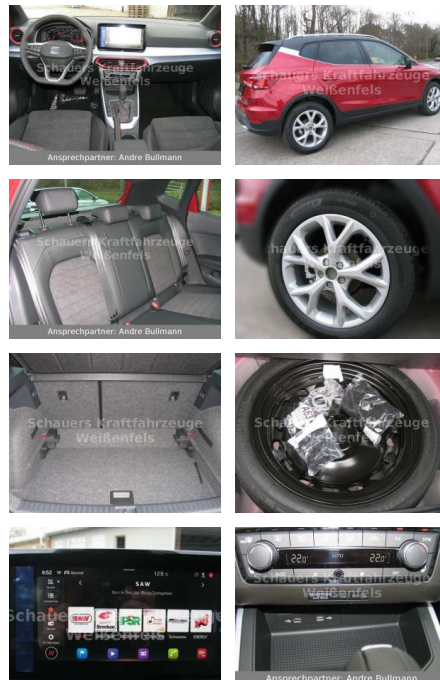

## Seat Arona 1,0TSI DSG FR \*NAVI\*KAMERA\*LED\*

SK05-70336 **Angebotsnr.:**

| Erstzulassung: | Kilometer: | Farbe: | Leistung:      | Kraftstoffart: | Verbr. komb. | CO2-Emission | CO2-Klasse (WLTP) |
|----------------|------------|--------|----------------|----------------|--------------|--------------|-------------------|
| 01.02.2023     | 5.900      | Rot    | 81 kW / 110 PS | Benzin         | 5,9 l/100km  | 135 g/km     | D                 |