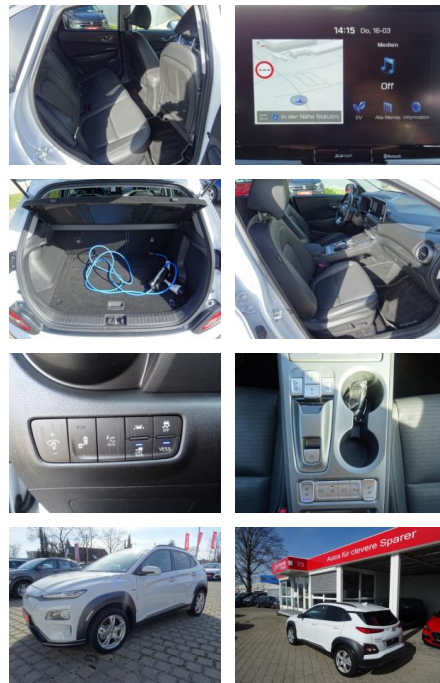

Ihr Ansprechpartner

Frau Sandra Wiemerslage
E-Mail: sandra.wiemerslage@autohaus-buetje.de
Telefon: 04721 26001

Autohaus Bütje GmbH
Drangstweg 84 - 27474 Cuxhaven - Tel.: 04721 / 26001

Hyundai Kona Premium Elektro 2WD +NAVI+LEDER

AL33-006531L Angebotsnr.: