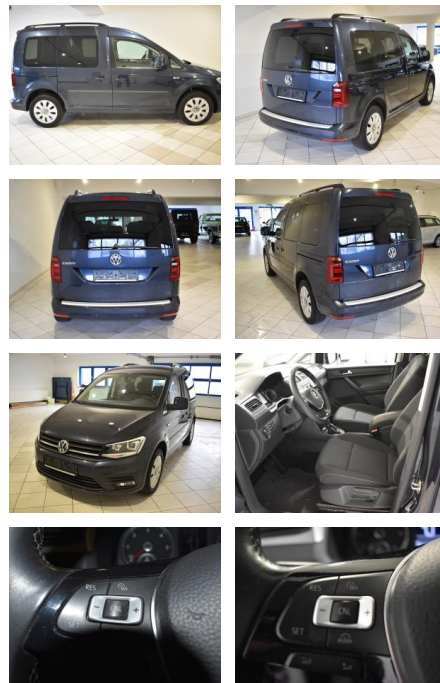

## Volkswagen Caddy 2.0TDI DSG PDC SHZ BI-XENON

AH44-ATS2338Angebotsnr.:

Erstzulassung:	Kilometer:	Farbe:	Leistung:	Kraftstoffart:
21.01.2019	94.916	Blau	110 kW / 150 PS	Diesel

**PREIS**  
**26.750 €**