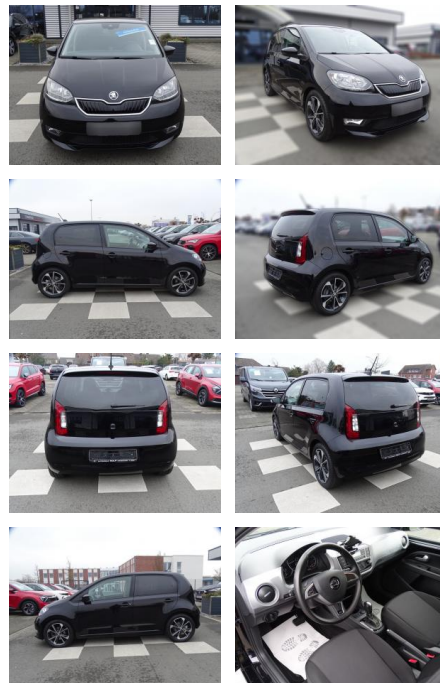

## Skoda Citigo e iV / Best of Style / Klimaauto

RA00-20451 **Angebotsnr.:**

Erstzulassung:	Kilometer:	Farbe:	Leistung:	Kraftstoffart:
01.03.2021	16.780	Schwarz	61 kW / 83 PS	Elektro

**PREIS**  
**21.380 €**