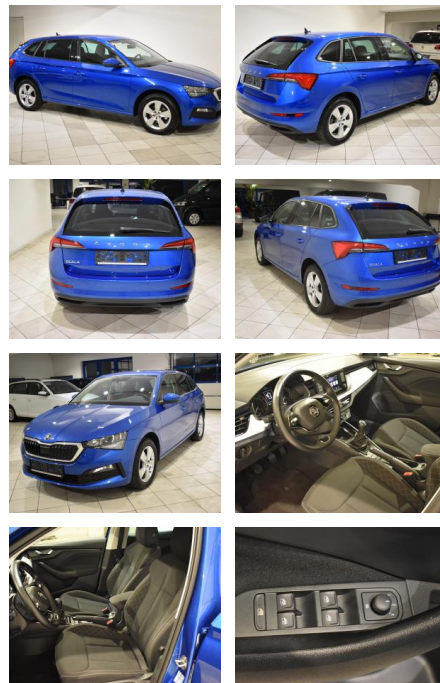

AH44-ATS8817Angebotsnr.:

Erstzulassung:	Kilometer:	Farbe:	Leistung:	Kraftstoffart:
18.06.2021	20.132	Blau	110 kW / 150 PS	Benzin

PREIS
21.600 €

FINANZIERUNGSBEISPIEL
Laufzeit: 60 Monate Anzahlung: 10 %
Basis-Finanzierung:* Mtl. Rate:
Zielraten-Finanzierung:** **191 €**