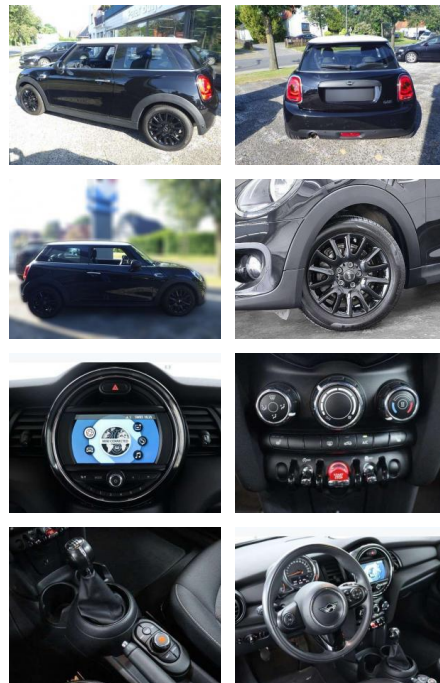

AB85-76820 **Angebotsnr.:**

Erstzulassung:	Kilometer:	Farbe:	Leistung:	Kraftstoffart:
01.05.2019	54.000	Schwarz	75 kW / 102 PS	Benzin

PREIS
15.500 €

FINANZIERUNGSBEISPIEL

Laufzeit: 60 Monate Anzahlung: 10 %
Basis-Finanzierung:* Mtl. Rate:
Zielraten-Finanzierung:** **137 €**

- km-Stand auf Anfrage! Sonderausstattung / Extra's Ablage-Paket Exklusiv-Paket Ablagenpaket Laderaumboden variabel Steckdose (12V-Anschluß) zusätzlich Bordcomputer Dachhimmel Anthrazit Fußmatten Velours Lenkrad (Sport/Leder) Licht-Paket Ambiente-Beleuchtung Leseleuchten vorn LM-Felgen 6
- 5x16 (Victory Spoke
- Schwarz) Metallic-Lackierung Midnight Black Multifunktion für Lenkrad Nebelscheinwerfer Park-Distance-Control (PDC) Sitz vorn rechts höhenverstellbar Sitzheizung vorn Uni-Lackierung /Dach weiß foliert Fußsogaengerschutz - Aktive Motorhaube Weisse Blinkleuchten Intelligenter Notruf Tpms 2 (tire Pressure Monitoring System 2) R1234yf Klimaanlage Kältemittel Stoff Firework / Carbon Black Colour Line Carbon Black Modellvariante CO2-optimiert