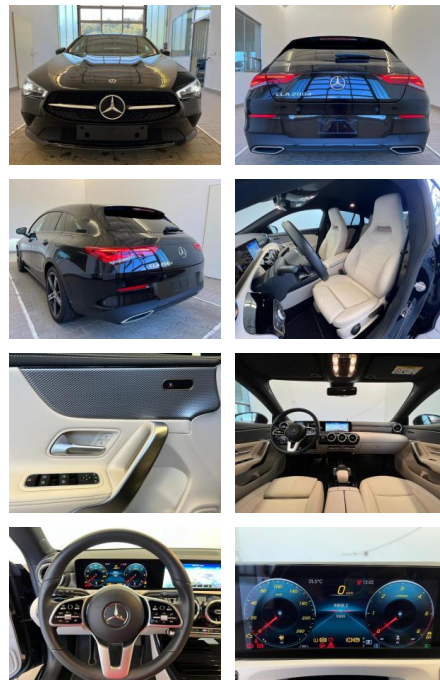

## Mercedes-Benz CLA 180 Shooting Brake 200 d (118...

KA09-24553    **Angebotsnr.:**

Erstzulassung:	Kilometer:	Farbe:	Leistung:	Kraftstoffart:
01.02.2022	9.809	Schwarz	110 kW / 150 PS	Diesel

<b>PREIS</b> <b>46.390 €</b>	<b>FINANZIERUNGSBEISPIEL</b>		* Basisfinanzierung: Anzahlung: 11.598 Euro, Laufzeit: 60 Monate, Nettodarlehen: 34.793 Euro, Gesamtbetrag: 53.340 Euro, Zinssätze: 7.71% Sollz. (gebunden), 7.99% eff. ** Zielratenfinanzierung: Anzahlung: 11.598 Euro, Laufzeit: 60 Monate, Nettodarlehen: 34.793 Euro, Zielrate: 23.195 Euro, Gesamtbetrag: 57.974 Euro, Zinssätze: 7.71% Sollz. (gebunden), 7.99% eff., Vermittlung für: Santander Consumer Bank Repräsentatives Beispiel gem. § 17 Abs. 4 PAngV. Diese Finanzierungsangebote sind Beispiele. Gerne ermitteln wir für Sie Ihr individuelles Angebot.
	Laufzeit: 60 Monate	Anzahlung: 25 %	
	Basis-Finanzierung:*	Mtl. Rate:	
	Zielraten-Finanzierung:**	<b>393 €</b>	