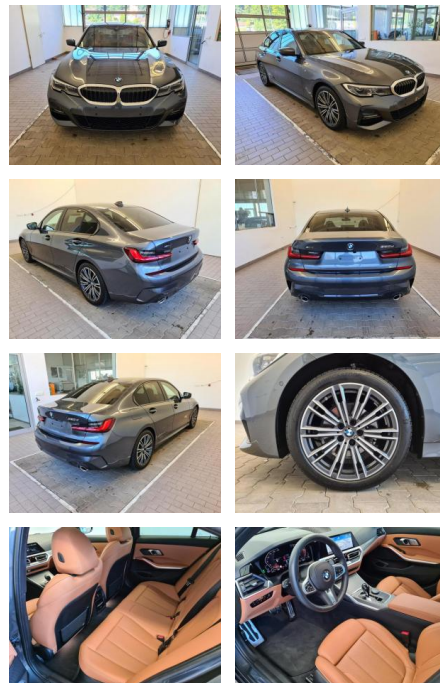

## BMW 320 d xDrive M Sport Laser Navi

KA09-24399 **Angebotsnr.:**

Erstzulassung:	Kilometer:	Farbe:	Leistung:	Kraftstoffart:
01.01.2022	10.699	Grau	140 kW / 190 PS	Diesel

**PREIS**  
**51.020 €**