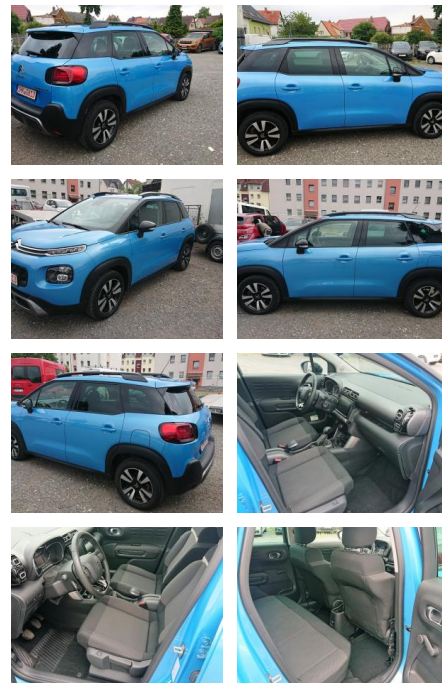

PK02-MK2206-~~Angebot~~..

Erstzulassung:	Kilometer:	Farbe:	Leistung:	Kraftstoffart:
29.10.2018	42.357	Blau	81 kW / 110 PS	Benzin

PREIS
13.150 €

FINANZIERUNGSBEISPIEL

Laufzeit: 60 Monate Anzahlung: 10 %
Basis-Finanzierung:* Mtl. Rate:
Zielraten-Finanzierung:** **116 €**

Interieur

- Sitzheizung
- Sitzbezug / Polsterung: Stoff
- Rücksitzbank klappbar 1/3-2/3
- Fahrersitz höhenverstellbar

• Lenkrad (Leder)

Exterieur

- metallic
- Nebelscheinwerfer
- Metallic-Lackierung
- Leichtmetallfelgen glanzgedreht
- Dachreling schwarz
- Außenspiegel elektr. verstellbar
- Seitenscheiben hinten und Heckscheibe dunkel getönt
- Nebelscheinwerfer
- Außenspiegel elektr. verstell- und heizbar