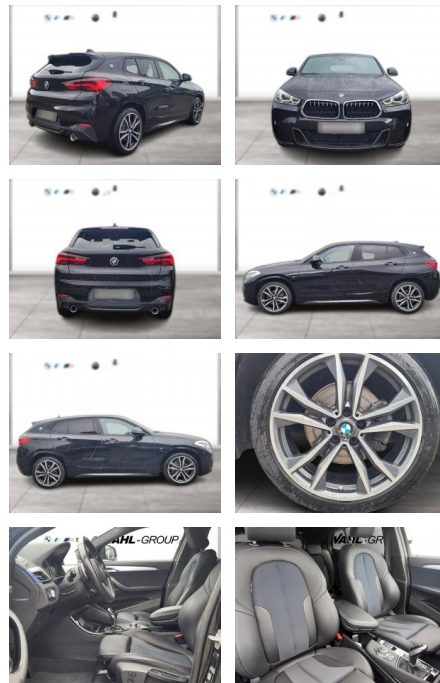

WG00-217797 Angebotsnr.:

Erstzulassung:	Kilometer:	Farbe:	Leistung:	Kraftstoffart:
01.07.2021	58.581	Schwarz	110 kW / 150 PS	Diesel

PREIS
31.870 €

FINANZIERUNGSBEISPIEL

Laufzeit: 60 Monate Anzahlung: 25 %
Basis-Finanzierung:* Mtl. Rate:
Zielraten-Finanzierung:** **270 €**