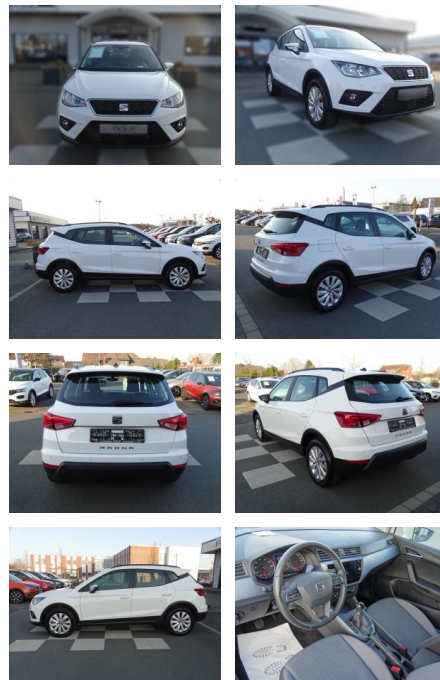

RA00-20017 **Angebotsnr.:**

Erstzulassung:	Kilometer:	Farbe:	Leistung:	Kraftstoffart:
01.04.2021	28.752	Weiß	81 kW / 110 PS	Benzin

PREIS
19.940 €

FINANZIERUNGSBEISPIEL

Laufzeit: 60 Monate Anzahlung: 10 %
Basis-Finanzierung:* Mtl. Rate:
Zielraten-Finanzierung:** **177 €**