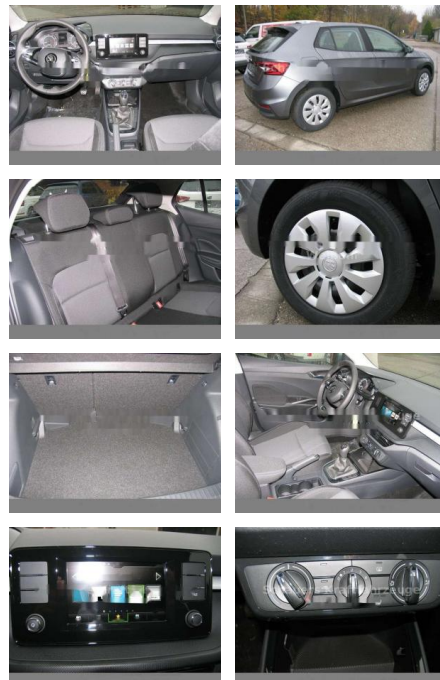

Autohaus Bütje GmbH
Drangstweg 84 - 27474 Cuxhaven - Tel.: 04721 / 26001

Ihr Ansprechpartner

Herr Wilhelm Bütje
E-Mail: info@autohaus-buetje.de
Telefon: 04721 26001

Skoda Fabia IV 1.0MPI Ambition Klima*LED*NSW*

SK05-13796 **Angebotsnr.:**

Erstzulassung:	Kilometer:	Farbe:	Leistung:	Kraftstoffart:	Verbr. komb.	CO2-Emission	CO2-Klasse (WLTP)
01.08.2023	8.900	Grau	59 kW / 80 PS	Benzin	4,9 l/100km	112 g/km	C

PREIS
16.580 €

FINANZIERUNGSBEISPIEL

Laufzeit: 60 Monate   Anzahlung: 10 %
Basis-Finanzierung:*   Mtl. Rate:
Zielraten-Finanzierung:** **147 €**

* Basisfinanzierung: Anzahlung: 1.658 Euro, Laufzeit: 60 Monate, Nettodarlehen: 14.922 Euro, Gesamtbetrag: 17.886 Euro, Zinssätze: 3.45% Sollz. (gebunden), 3.5% eff.
** Zielratenfinanzierung: Anzahlung: 1.658 Euro, Laufzeit: 60 Monate, Nettodarlehen: 14.922 Euro, Zielrate: 8.290 Euro, Gesamtbetrag: 18.611 Euro, Zinssätze: 3.45% Sollz. (gebunden), 3.5% eff.,

Vermittlung für: Santander Konsumer Bank
Repräsentatives Beispiel gem. § 17 Abs. 4 PAngV. Diese Finanzierungsangebote sind Beispiele. Gerne ermitteln wir für Sie Ihr individuelles Angebot.

Ausstattung

Sicherheit

- Reifendruckkontrollsystem
- Anti-Blockiersystem ABS

Komfort

- Lederlenkrad

Weiteres

- Start Stop Automatik
- Tel.Ausstattung: Ambition
- Nebelscheinwerfer
- LED Scheinwerfer
- LED-Tagfahrlicht mit Assistenzfahrlicht und Coming Home Funktion
- Fahrzeug steht bei Schauern Kraftfahrzeuge in 06667 Weißenfels
- Markwerbener Straße 24
- Tempomat mit Speed-Limiter
- Bordcomputer
- Sitz vorn links u rechts höhenverstellbar

- Mittelarmlehne vorn
- Sitzheizung vorn
- Leder-Multifunktionslenkrad
- Komfort telefonie ohne Außenantennenanbindung
- 6x Airbag
- ABS
- ASR
- MSR
- ESP
- City-Notbremsfunktion (Frontradar-Assist)
- Notrufsystem
- Bremsassistent
- Ausstattungspaket: Green tec (Bremsenergieerückgewinnung)
- Start/Stop-Anlage
- Audiosystem
- Line-In-Audioanschluss (USB) in Mittelkonsole
- Außenspiegel elektr. verstell- u

- Fensterheber elektr. vorn
- Getriebe 5-Gang
- Isofix-Aufnahmen für Kindersitz
- Lenksäule (Lenkrad) verstellbar (vertikal/axial)
- Reifendruck-Kontrollsystem
- Rücksitzbank klappbar 1/3-2/3
- Schadstoffarm nach Abgasnorm Euro 6d
- Reifen-Reparaturkit
- Verglasung getönt
- Zentralverriegelung mit Fernbedienung
- Metallic-Lack u.v.m. --- Garantiebeginn: 15.10.2021 --- Die gezeigten Bilder dienen lediglich der Illustration und zeigen zum Teil Mehrausstattungen.

STÄNDIG ÜBER 15.000 FAHRZEUGE IM BESTAND!