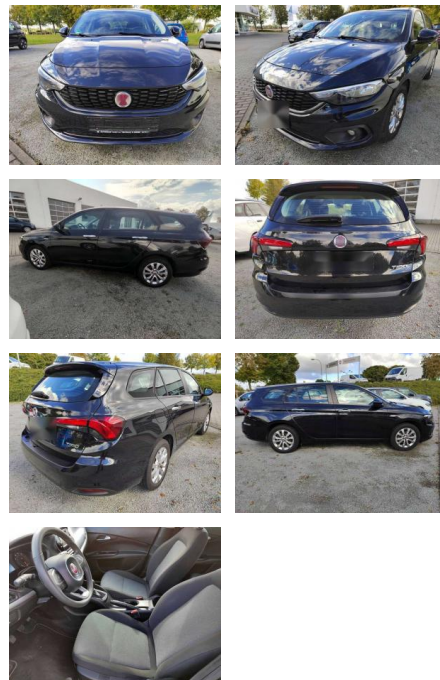

## Fiat Tipo Kombi Mirror 1.4 16V E6d-Temp

AI03-4392    **Angebotsnr.:**

Erstzulassung:	Kilometer:	Farbe:	Leistung:	Kraftstoffart:	Verbr. komb.	CO2-Emission	CO2-Klasse (WLTP)
01.06.2020	24.423	Schwarz	70 kW / 95 PS	Benzin	6,9 l/100km	160 g/km	F